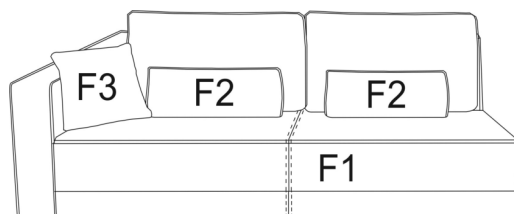

verkoop NL 01-03-2025

TE KIEZEN OPTIES

- F1 main fabric
- F2 fabric kidney pillows
- F3 fabric scatter pillows
- IP colour italian piping

see fabric list
see fabric list
see fabric list
see options

alle lendenkussens zijn mogelijk in een tweede stof zonder meerprijs
alle sierkussens zijn mogelijk in een derde stof zonder meerprijs
KLEUR EIK VOOR TAFELS: natural 24, tobacco 20, grey 26, anthracite 25, black 02 of chestnut 27
* het zitcomfort verschilt van de andere elementen door opbouw romp en eigenschappen zitstroom